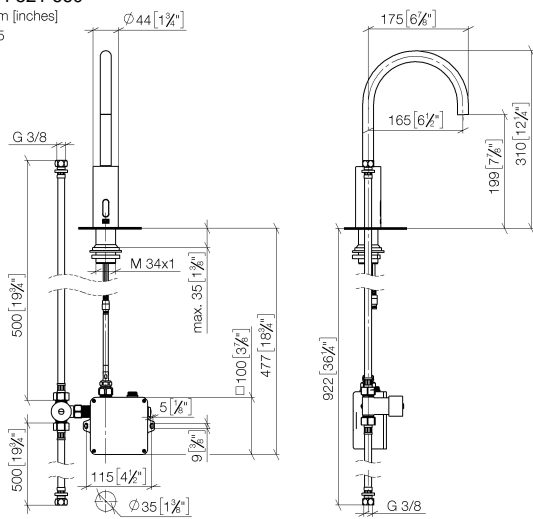

Waschtischarmatur mit elektronischer Öffnungs- und Schließfunktion ohne Ablaufgarnitur - Chrom

TARA

44 521 660

Passt zu: TARA, META

- Ausladung 165 mm
- Infrarot-Sensorik
- Armaturenhöhe 310 mm
- Höhe bis Luftsprudler 199 mm
- Bohrungsdurchmesser 35 mm
- starrer Auslauf
- Durchfluss max. 5,7 l/min
- runder luftangereicherter Strahl
- geeignet zur thermischen Desinfektion
- kontinuierlicher Wasserfluss (automatische Abschaltfunktion bei Überschreitung der Nachlaufzeit)
- indirekte Temperaturregulierung (Untertischbox)
- Untertischbox inklusive
- anpassbarer Erfassungsbereich des Sensors
- Batterie- und Netzteilbetrieb
- benötigte Batterie 4x AA (1.5V)
- bleifrei
- 1x Druckschlauch M 8 x 1 eingeschraubt, dichtheitsgeprüft
- Dieses Produkt leistet einen Beitrag zur Erfüllung der Vorgaben von nachhaltigen Gebäudezertifizierungen, z.B. LEED®, BREEAM®, DGNB

Batterie nicht im Lieferumfang enthalten

	Chrom	44 521 660-00
	Platin gebürstet	44 521 660-06
	Platin	44 521 660-08
	Dark Chrome	44 521 660-19
	Light Gold	44 521 660-26
	Light Gold gebürstet	44 521 660-27
	Messing gebürstet (23kt Gold)	44 521 660-28
	Schwarz matt	44 521 660-33
	Bronze gebürstet	44 521 660-42
	Champagne gebürstet (22kt Gold)	44 521 660-46
	Champagne (22kt Gold)	44 521 660-47
	Chrom gebürstet	44 521 660-93
	Dark Platin gebürstet	44 521 660-99

44 521 660

mm [inches]

1:5

Durchflussdiagramm

Zertifikate

Belgaqua_23-210- 27_1. LGA_38245. WRAS_2211011. GDV_0400278.

44 521 660

Ersatzteilstückliste

Nr.	Artikelnummer	Benennung	Verbaumenge	Lieferzeit
1	09 29 03 126 90	Luftsprudler	1	2
2	90 30 09 028 00 90	Schlüssel	1	2
3	04 30 04 100 00 90	Schlauch	1	2
4	04 23 10 044 08 90	Befestigungssatz	1	2
5	12 506 970 90	Druckschläuche -	1	2
6	09 24 03 185-00	Nippel	1	10
7	90 30 50 081 00 90	Ventil	1	2
8	90 10 01 247 00 90	Ventilbox	1	10