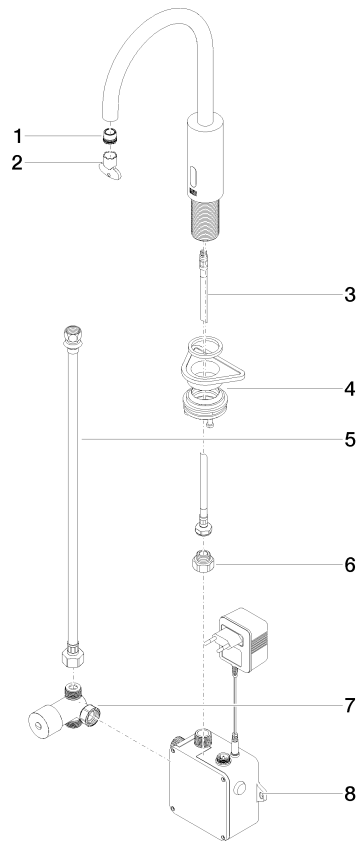

Waschtischarmatur mit elektronischer Öffnungs- und Schließfunktion ohne Ablaufgarnitur - Chrom

TARA

44 521 660

Passt zu: TARA, META

- Ausladung 165 mm
- Infrarot-Sensorik
- Armaturenhöhe 310 mm
- Höhe bis Luftsprudler 199 mm
- Bohrungsdurchmesser 35 mm
- starrer Auslauf
- Durchfluss max. 5,7 l/min
- runder luftangereicherter Strahl
- geeignet zur thermischen Desinfektion
- kontinuierlicher Wasserfluss (automatische Abschaltfunktion bei Überschreitung der Nachlaufzeit)
- indirekte Temperaturregulierung (Untertischbox)
- Untertischbox inklusive
- anpassbarer Erfassungsbereich des Sensors
- Batterie- und Netzteilbetrieb
- benötigte Batterie 4x AA (1.5V)
- bleifrei
- 1x Druckschlauch M 8 x 1 eingeschraubt, dichtheitsgeprüft
- Dieses Produkt leistet einen Beitrag zur Erfüllung der Vorgaben von nachhaltigen Gebäudezertifizierungen, z.B. LEED®, BREEAM®, DGNB

Batterie nicht im Lieferumfang enthalten

	Chrom	44 521 660-00
	Platin gebürstet	44 521 660-06
	Platin	44 521 660-08
	Dark Chrome	44 521 660-19
	Light Gold	44 521 660-26
	Light Gold gebürstet	44 521 660-27
	Messing gebürstet (23kt Gold)	44 521 660-28
	Schwarz matt	44 521 660-33
	Bronze gebürstet	44 521 660-42
	Champagne gebürstet (22kt Gold)	44 521 660-46
	Champagne (22kt Gold)	44 521 660-47
	Chrom gebürstet	44 521 660-93
	Dark Platin gebürstet	44 521 660-99

44 521 660

mm [inches]

1:5

Durchflussdiagramm

Zertifikate

Belgaqua_23-210- 27_1. LGA_38245. WRAS_2211011. GDV_0400278.

44 521 660

Ersatzteilstückliste

Nr.	Artikelnummer	Benennung	Verbaumenge	Lieferzeit
1	09 29 03 126 90	Luftsprudler	1	2
2	90 30 09 028 00 90	Schlüssel	1	2
3	04 30 04 100 00 90	Schlauch	1	2
4	04 23 10 044 08 90	Befestigungssatz	1	2
5	12 506 970 90	Druckschläuche -	1	2
6	09 24 03 185-00	Nippel	1	10
7	90 30 50 081 00 90	Ventil	1	2
8	90 10 01 247 00 90	Ventilbox	1	10