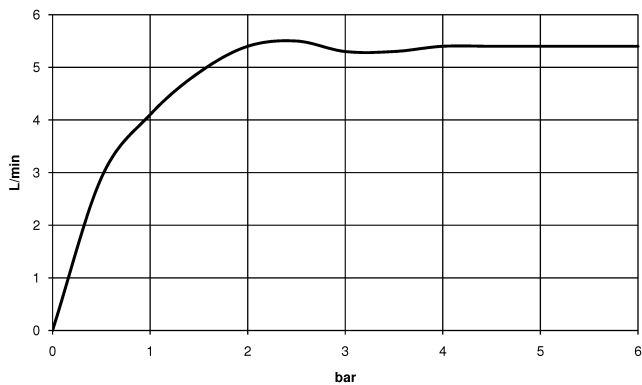

Durchflussdiagramm

Zertifikate

Belgaqua_23-210- 27_1. LGA_38245. WRAS_2211011. GDV_0400278.